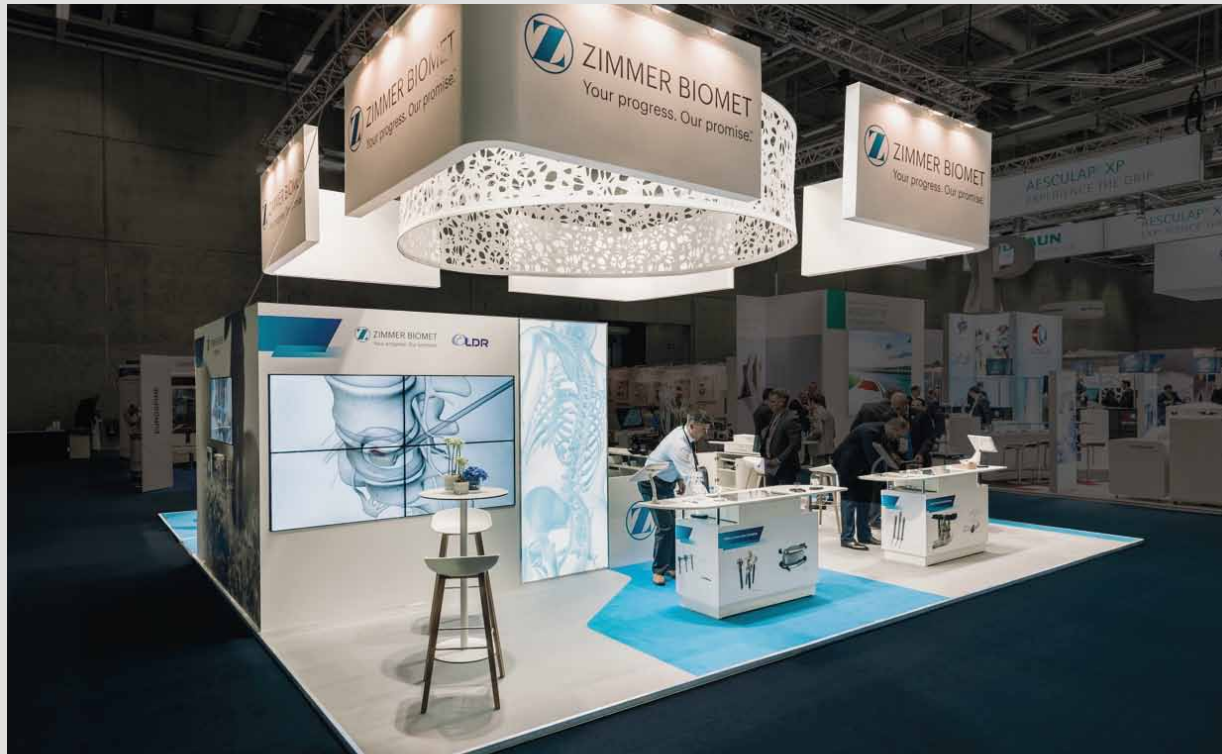

## ZIMMER BIOMET

LE GROUPE CONFIE DE NOUVEAU  
À ORIGAMI SON STAND SUR EUROSPINE

Origami a dessiné et produit le stand chirurgie rachidienne du groupe à Berlin, en dévoilant cette fois une animation digitale, le « Connected Health Corner », communication environnementale sur la santé connectée et le bien-être du patient.

une architecture graphique et lumineuse pour porter la nouvelle charte graphique du groupe Zimmer Biomet et la spécialité Rachi.

Autour d'une agora centrale servant de workshop clients, les structures d'exposition développent différentes animations digitales. Produits et pratiques de chirurgie sont détaillés dans des expériences multimédia ludiques ou techniques.

Une gigantesque sculpture est intégrée à l'enseigne supérieure, en reproduisant la structure alvéolaire des os impliqués dans la colonne vertébrale, spécialité de Zimmer Biomet mise en oeuvre sur Eurospine.