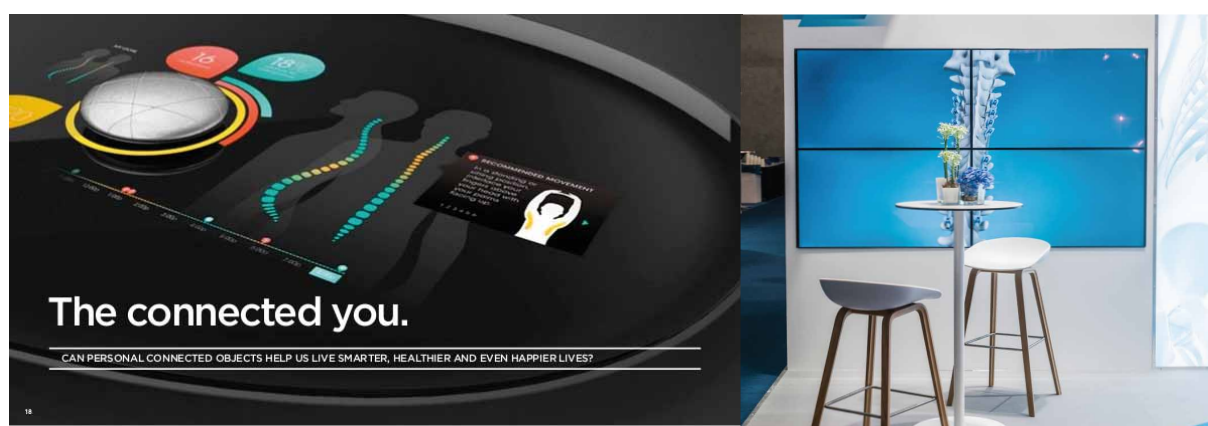

## ZIMMER BIOMET

LE GROUPE CONFIE DE NOUVEAU  
À ORIGAMI SON STAND SUR EUROSPINE

Origami a dessiné et produit le stand chirurgie rachidienne du groupe à Berlin, en dévoilant cette fois une animation digitale, le « Connected Health Corner », communication environnementale sur la santé connectée et le bien-être du patient.

une architecture graphique et lumineuse pour porter la nouvelle charte graphique du groupe Zimmer Biomet et la spécialité Rachi.

Autour d'une agora centrale servant de workshop clients, les structures d'exposition développent différentes animations digitales. Produits et pratiques de chirurgie sont détaillés dans des expériences multimédia ludiques ou techniques.

Une gigantesque sculpture est intégrée à l'enseigne supérieure, en reproduisant la structure alvéolaire des os impliqués dans la colonne vertébrale, spécialité de Zimmer Biomet mise en oeuvre sur Eurospine.

Corners de démonstration, vitrines produits, ateliers de présentation permettent d'accueillir le maximum de chirurgiens sur le stand.

Espaces lounge et bar assurent une convivialité alors que le Connected Health Corner et ses expériences physiques est un fort outil de captation sur le stand.