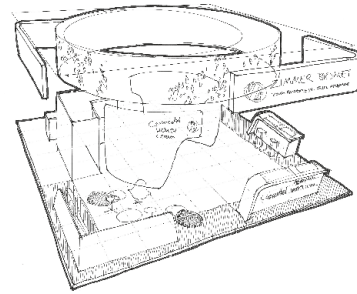

CONTACT

Origami - Groupe Axxess
Sandrine Breton : 06 21 52 75 92
sandrine.breton@groupeaxxess.fr

ORIGAMI

DESIGN D'ESPACES

TOURS

Domaine de la Choisille / Route de Rouziers
37390 Chanceaux-sur-Choisille
Tél. : 02 47 74 77 88 / Fax : 02 47 74 70 92

PARIS

11 rue des petites écuries
75010 Paris
Tél. : 01 56 35 38 60 / Fax : 01 56 35 38 69